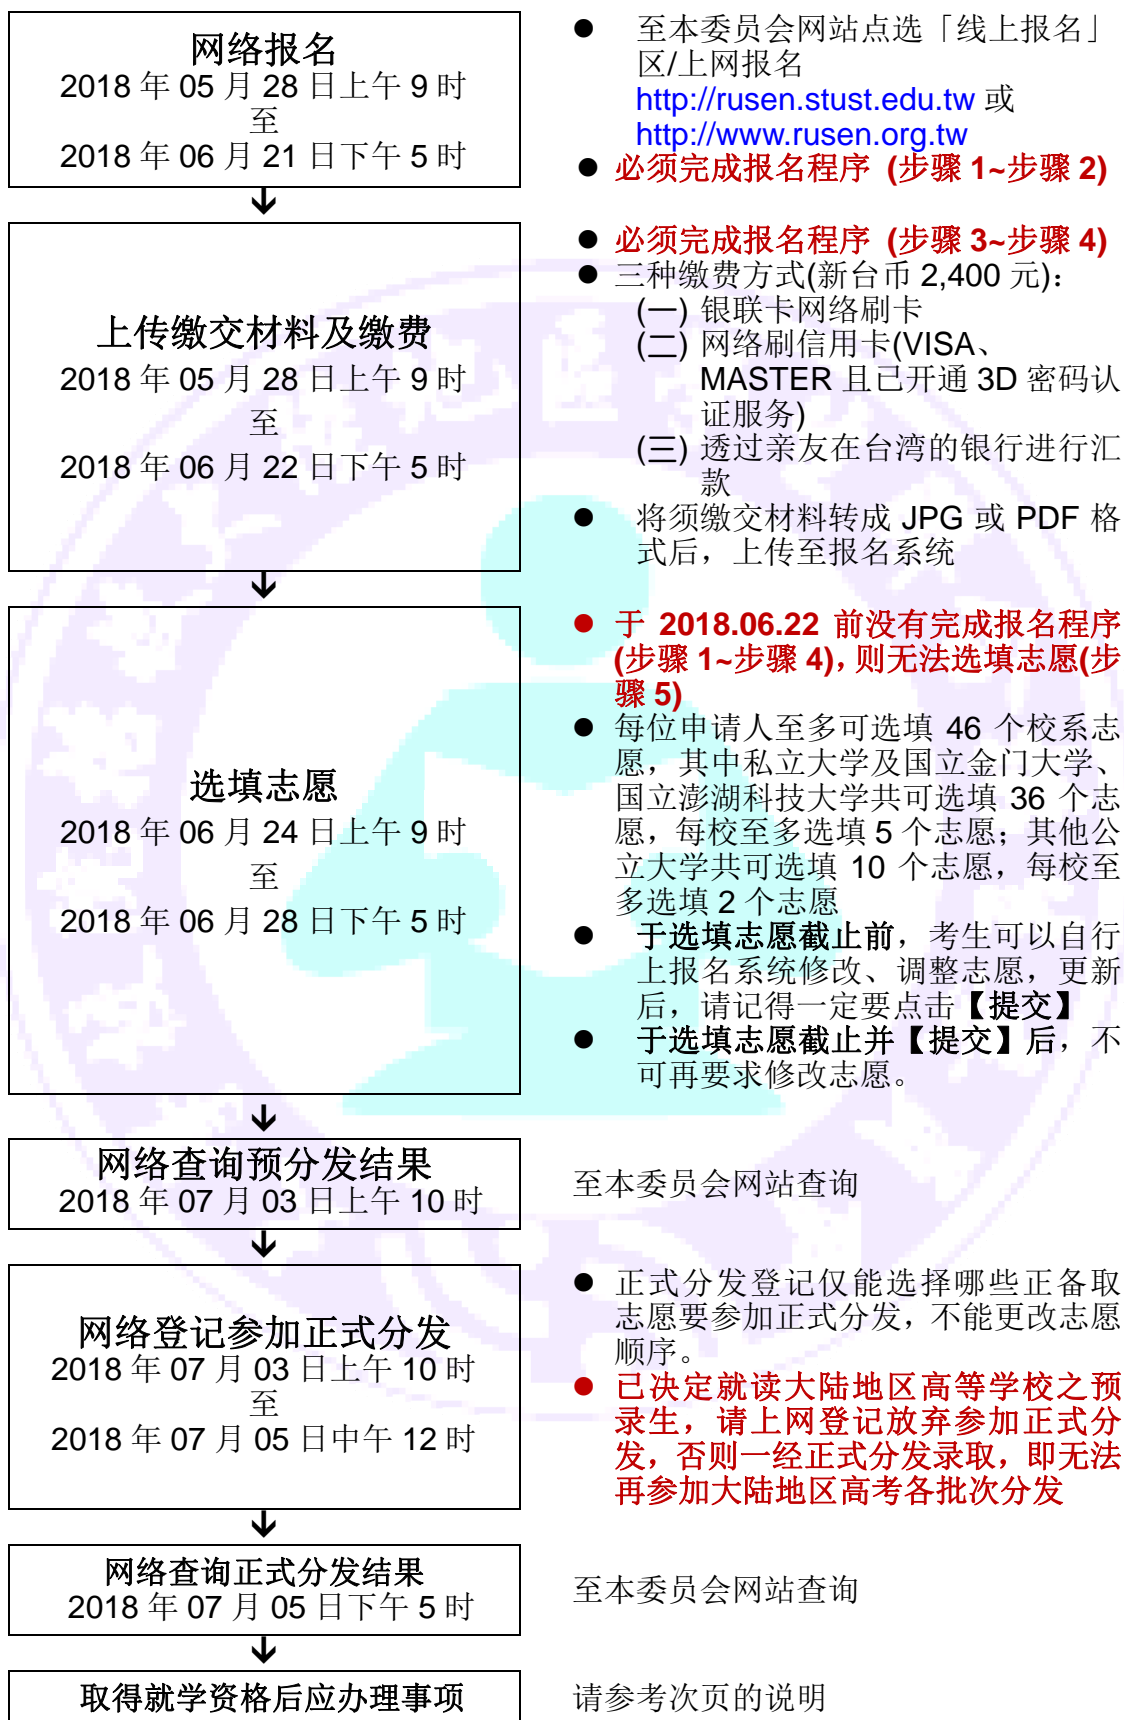

2018 年大学校院学士班联合招收大陆地区学生 陆生作业流程

2018 年大学校院学士班联合招收大陆地区学生 陆生取得就学资格后应办事项流程