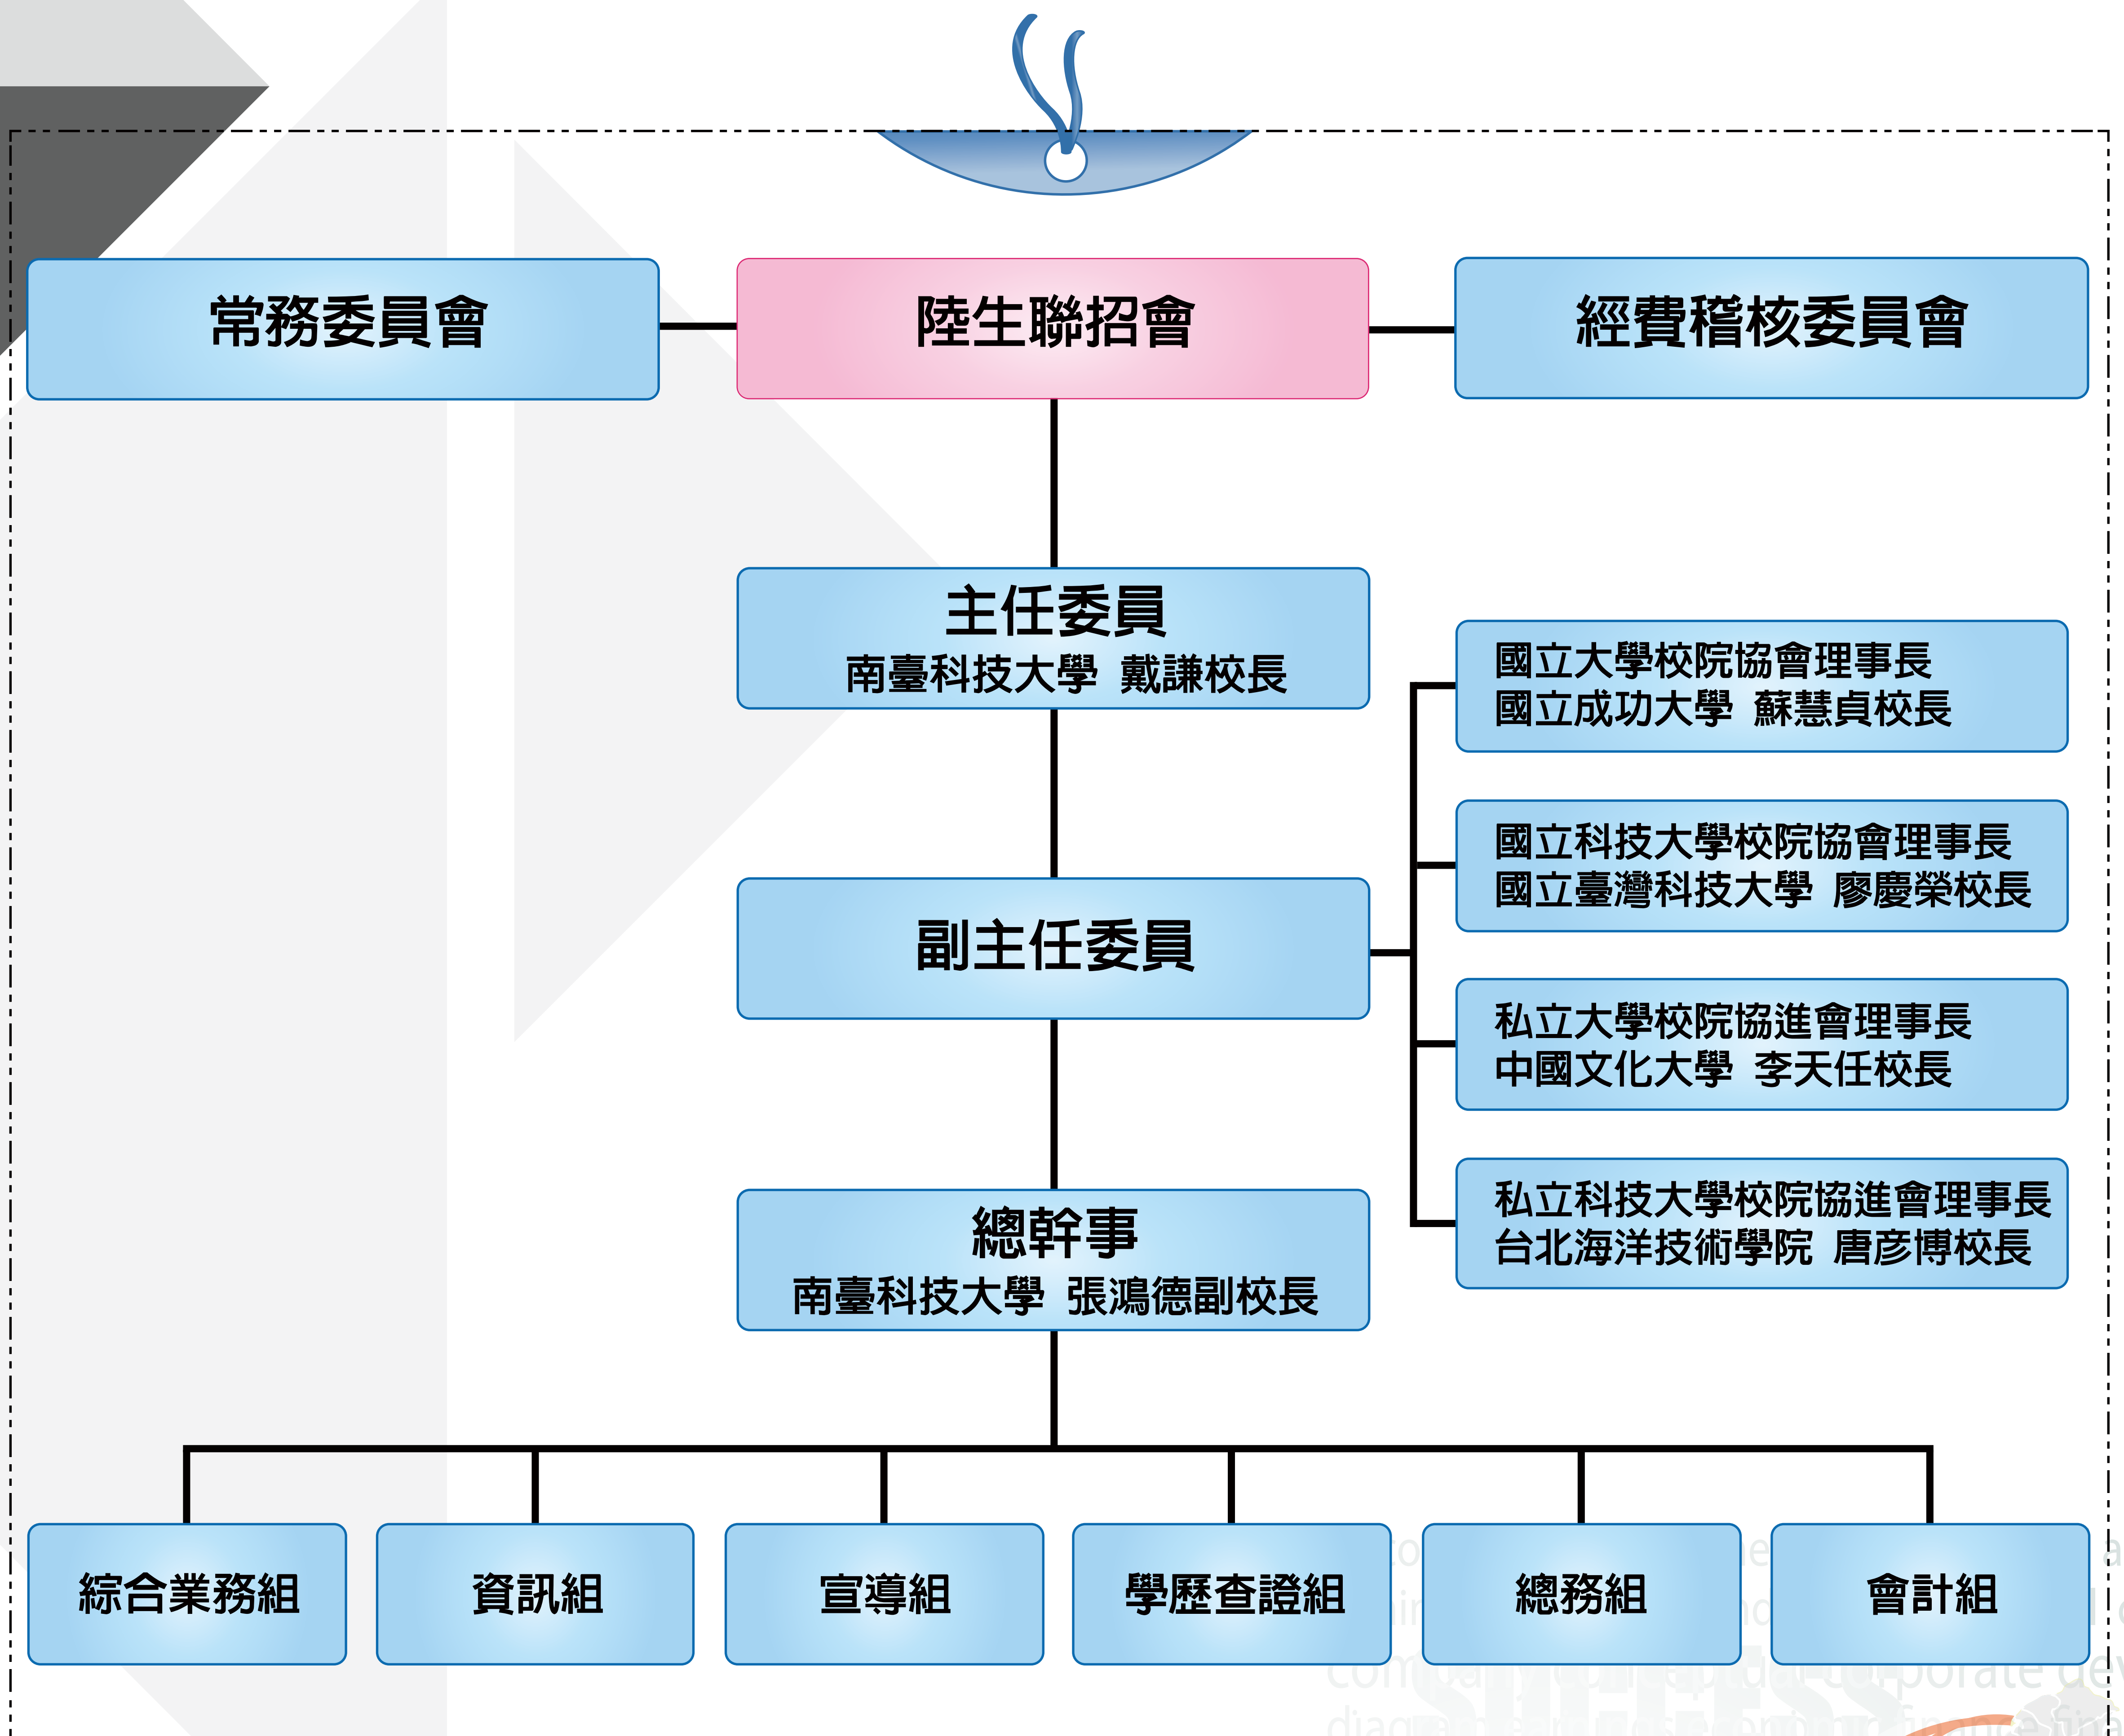

專責辦理大陸地區學生來臺就讀學位相關招生事宜，包含擬定招生簡章、接受報名、繳費、收件、統一分發及放榜

Apply Online
<http://rusen.stust.edu.tw/>