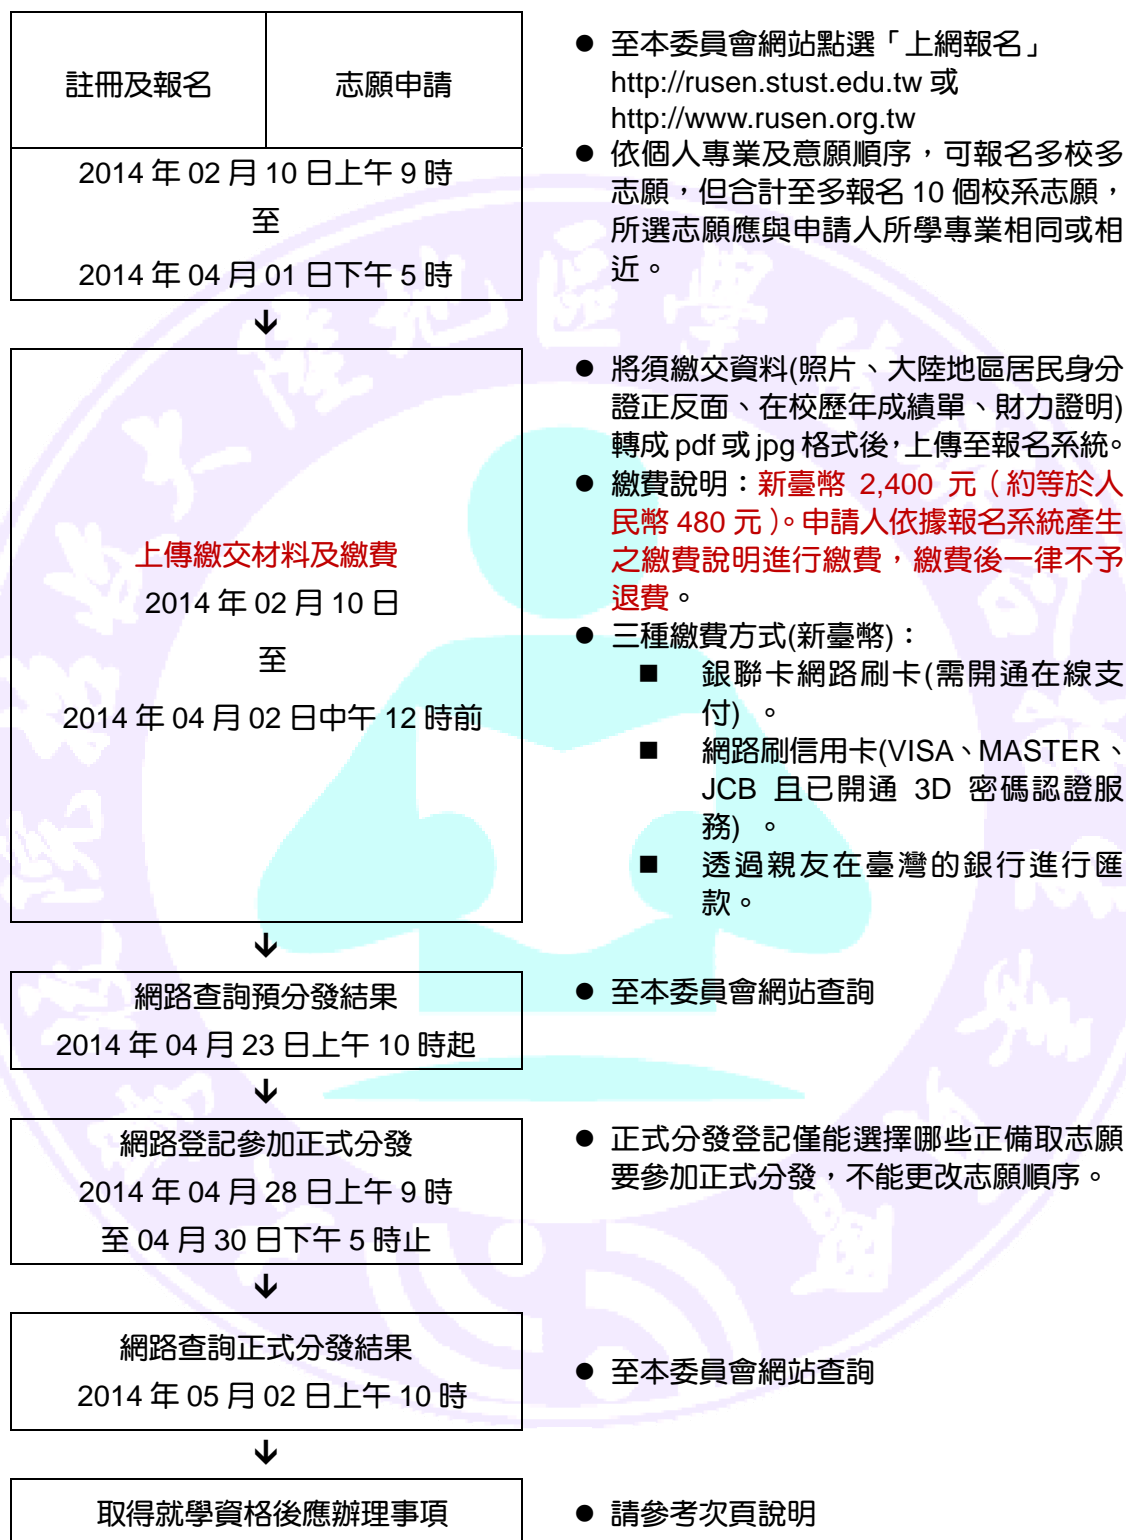

2014 年科技校院二年制學士班聯合招收大陸地區學生 陸生作業流程

2014 年科技校院二年制學士班聯合招收大陸地區學生 陸生取得就學資格後應辦理事項流程